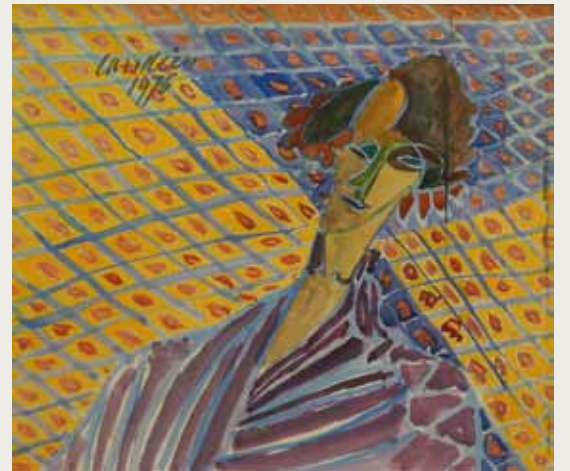

HENRI LANDIER

du 15 mai au 15 juin 2014

du mardi au dimanche de 14h à 19h

Peintures et aquarelles

Galerie d'Art Lepic • 1, rue Tourlaque • 75018 Paris

Contact : Sabine Ermakoff • Tél. 01 46 06 90 74 • www.artlepic.org 